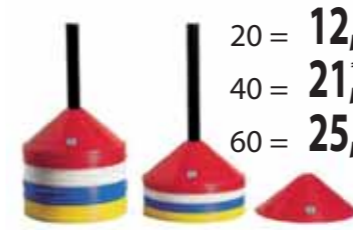

COUPELLE

20 = ~~12,30~~
40 = ~~21,20~~
60 = ~~25,00~~